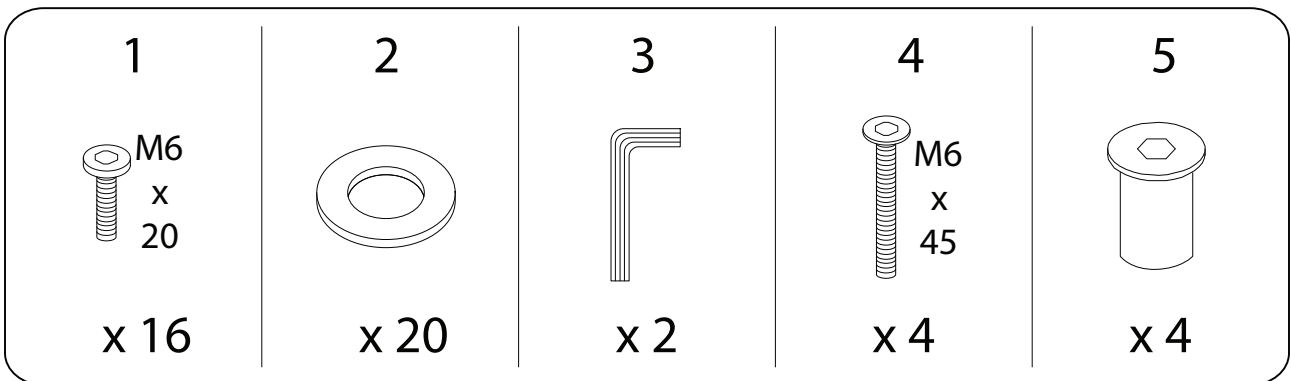

# BRACCIANO

15'

1

1/4

1

2

3

4