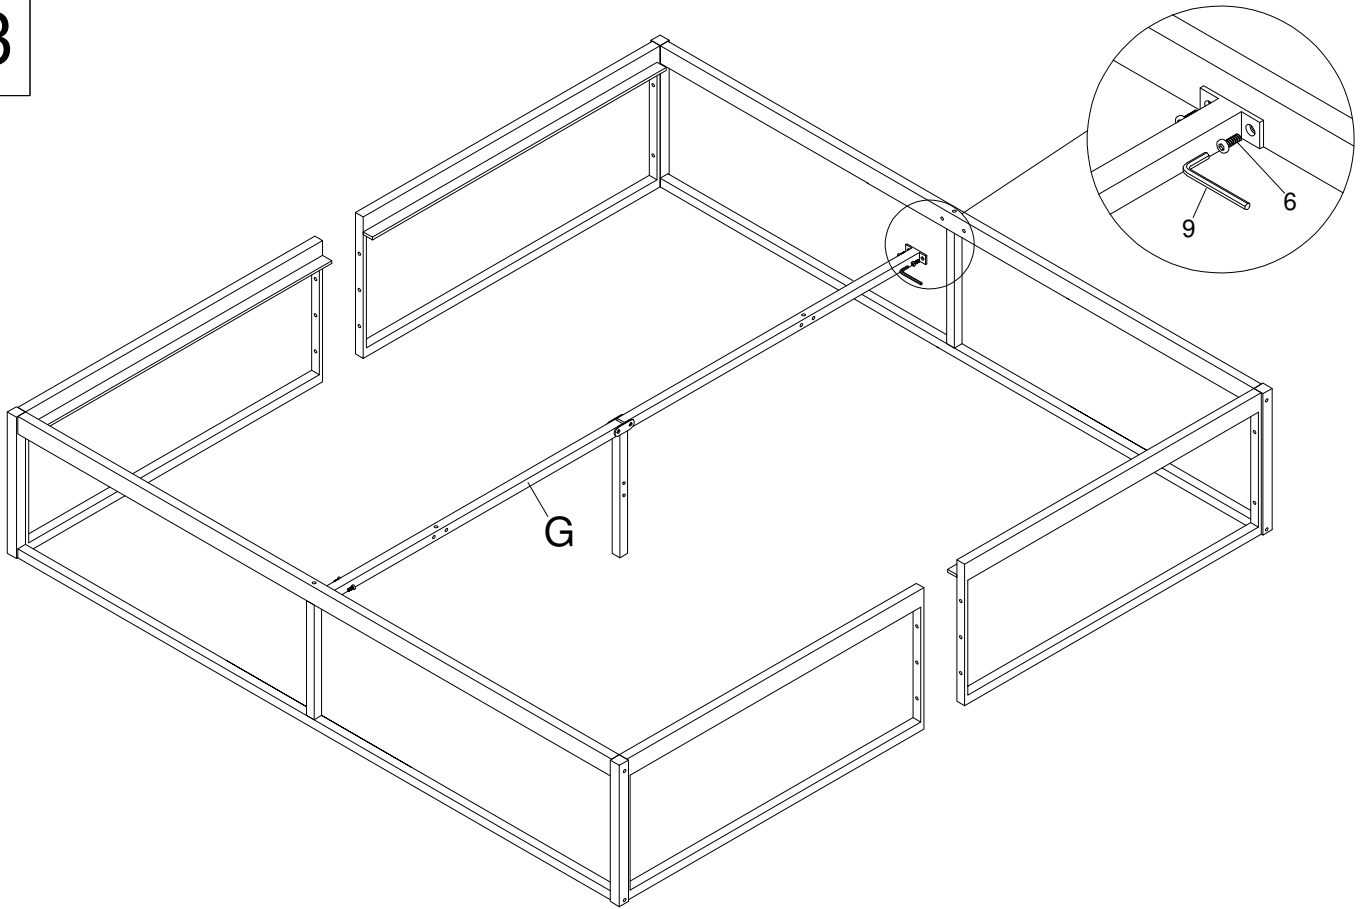

ASSEMBLY INSTRUCTION

3