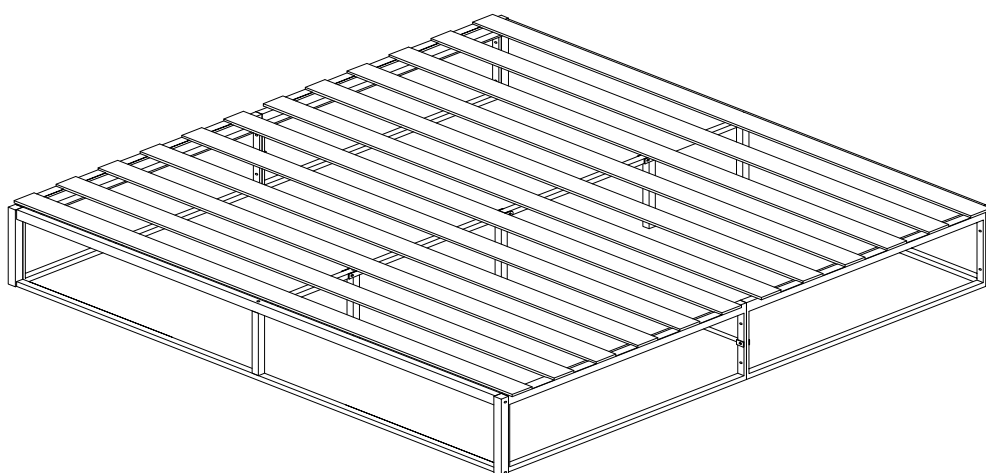

ASSEMBLY INSTRUCTION

VIRY METAL BASE-140X200CM

<p>A.4PCS</p> 	<p>B.2PCS</p> 	<p>C.2PCS</p> 	<p>D.2PCS</p> 	<p>E.2PCS</p> 
<p>F.2PCS</p> 	<p>G.1PCS</p> 	<p>H.2PCS</p> 	<p>I.2PCS</p> 	<p>J.2PCS</p> 
<p>1.M8x50 4PCS</p> 	<p>2.M6x65 2PCS</p> 	<p>3.M6x45 4PCS</p> 	<p>4.M6x35 4PCS</p> 	<p>5.M6x25 14PCS</p> 
<p>6.M6x16 10PCS</p> 	<p>7.M6x20 12PCS</p> 	<p>8.M8x18 8PCS</p> 	<p>9.M5 1PCS</p> 	<p>10.M4 1PCS</p> 
<p>11.M6 4PCS</p> 				