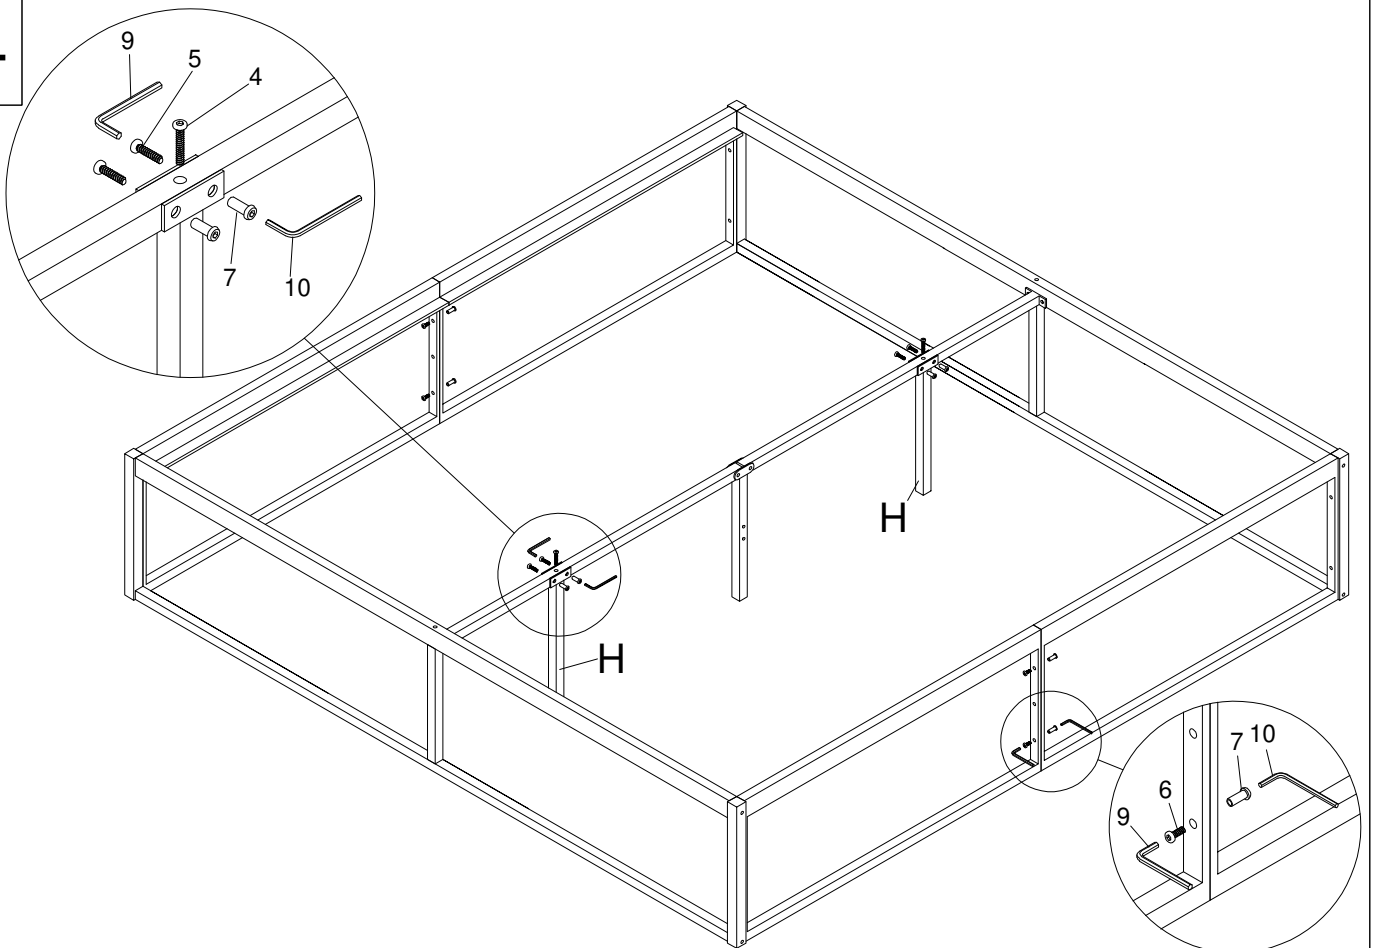

ASSEMBLY INSTRUCTION

3

4