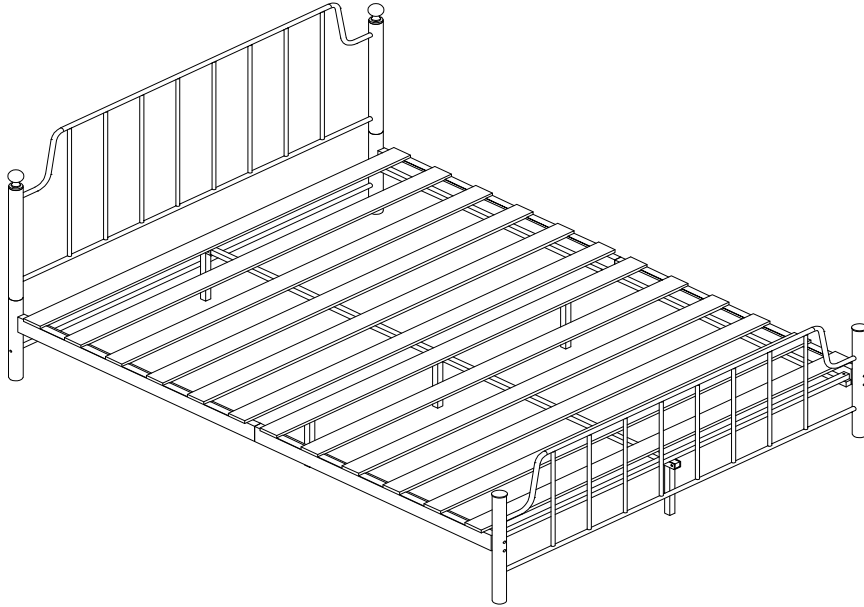

## MAURESSAC METAL BED -140X200CM

A.1PCS 	B.1PCS 	C.2PCS 	D.1PCS 	E.2PCS 
F.2PCS 	G.2PCS 	H.2PCS 	I.1PCS 	J.2PCS 
K.4PCS 	L.1PCS 	M.2PCS 	1.M8x45 8PCS 	2.M6x60 6PCS 
3.M6x40 8PCS 	4.M6x25 8PCS 	5.M6x16 14PCS 	6.M6x20 8PCS 	7.M6 8PCS 
8.M8x18 8PCS 	9.M5 1PCS 	10.M4 1PCS 	11.M10 1PCS 	12. 2PCS 