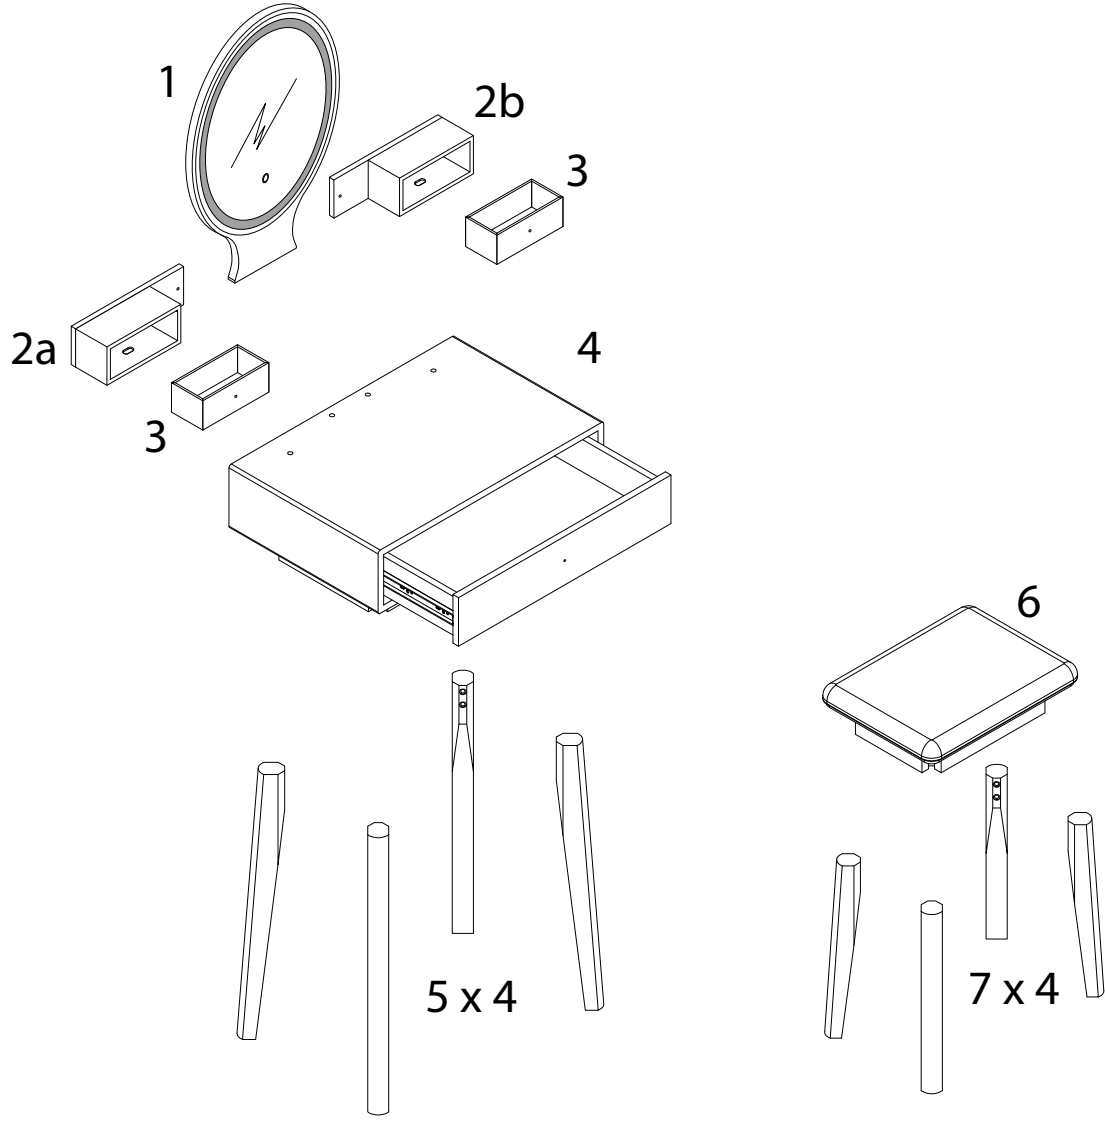

# ROSEY

30'

2

A

x 1

B

x 2

C