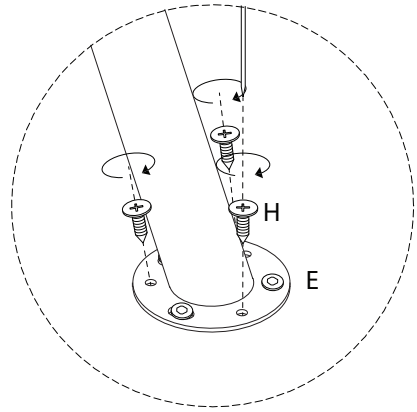

GUTIERE

30'

2

1/4

1

2

3

H

M3.5
x
16

x 12

4

I

x 4