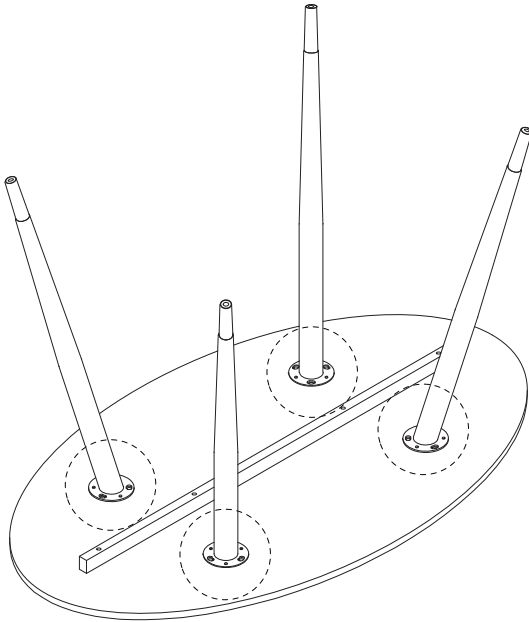

GUTIERE

30'

2

1/4

1

2

3

H

M3.5
x
16

x 12

4

I

x 4