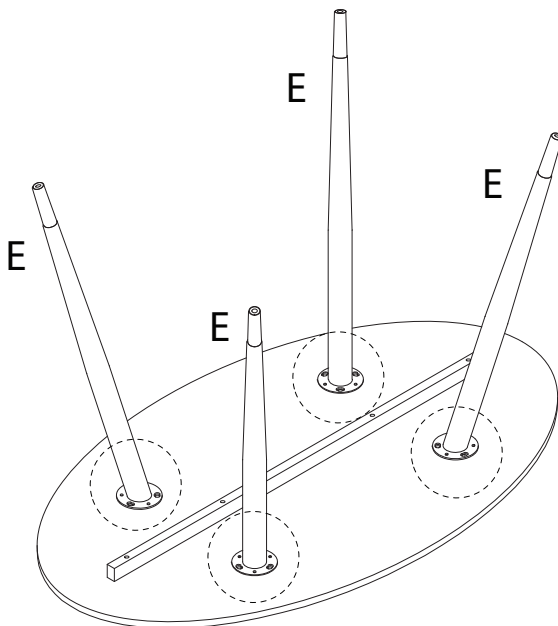

GUTIERE

30'

2

1/4

1

2

3

H

M3.5
x
16

x 12

4

I

x 4