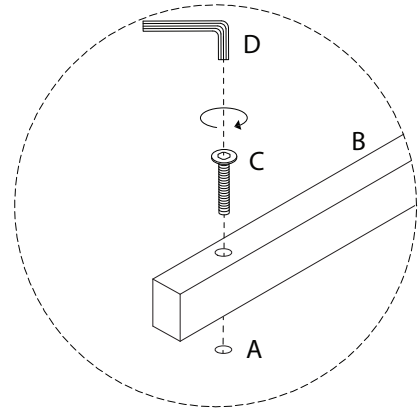

GUTIERE

30'

2

1/4

1

2

3

H

M3.5
x
16

x 12

4

I

x 4