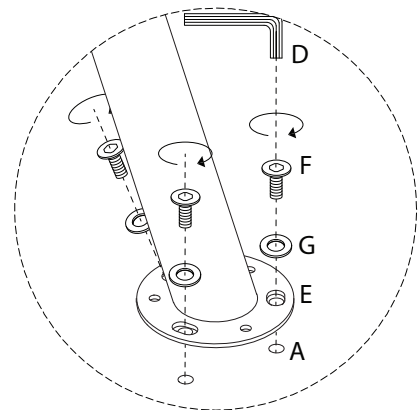

GUTIERE

30'

2

1/4

1

2

3

H

M3.5
x
16

x 12

4

I

x 4