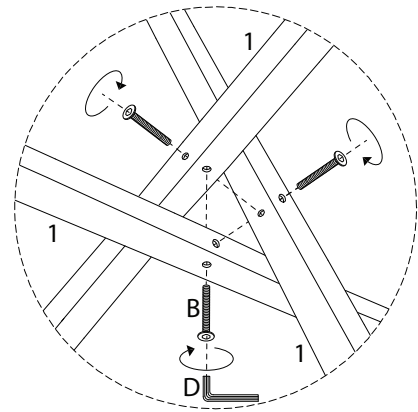

BUTLER

30'

2

1

2