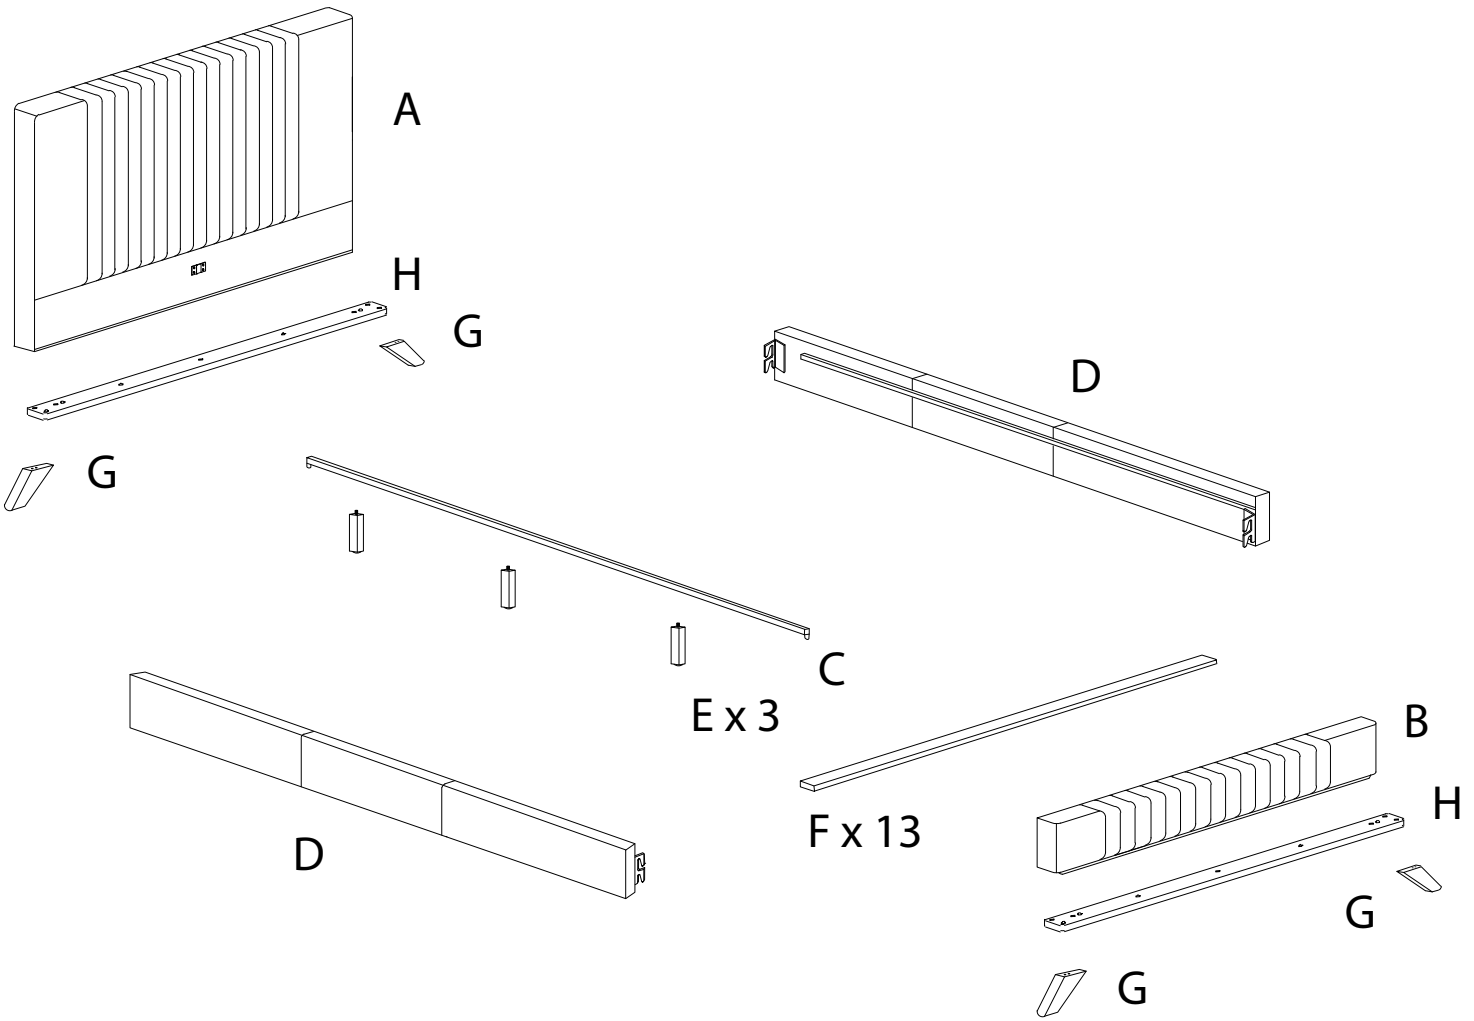

Assembly instructions for the bed, including tool requirements, estimated time, and the number of people needed.

Tools: A circle containing a screwdriver and an Allen key, and a crossed-out power drill icon, with a warning triangle above.

Time: A clock icon with the text "40'".

People: A person icon with the text "2".

<p style="text-align: center;">F</p>  <p style="text-align: center;">x 13</p>	<p style="text-align: center;">G</p>  <p style="text-align: center;">x 4</p>	<p style="text-align: center;">H</p>  <p style="text-align: center;">x 2</p>	<p style="text-align: center;">I</p>  <p style="text-align: center;">M8 x 40</p> <p style="text-align: center;">x 8</p>
<p style="text-align: center;">J</p>  <p style="text-align: center;">M8 x 50</p> <p style="text-align: center;">x 8</p>	<p style="text-align: center;">K</p>  <p style="text-align: center;">M6 x 50</p> <p style="text-align: center;">x 6</p>	<p style="text-align: center;">L</p>  <p style="text-align: center;">x 22</p>	<p style="text-align: center;">M</p>  <p style="text-align: center;">x 16</p>
<p style="text-align: center;">N</p>  <p style="text-align: center;">x 6</p>	<p style="text-align: center;">O</p>  <p style="text-align: center;">M4 x 30</p> <p style="text-align: center;">x 33</p>	<p style="text-align: center;">P</p>  <p style="text-align: center;">x 1</p>	<p style="text-align: center;">Q</p>  <p style="text-align: center;">x 1</p>

O
M4
x
30
x 1