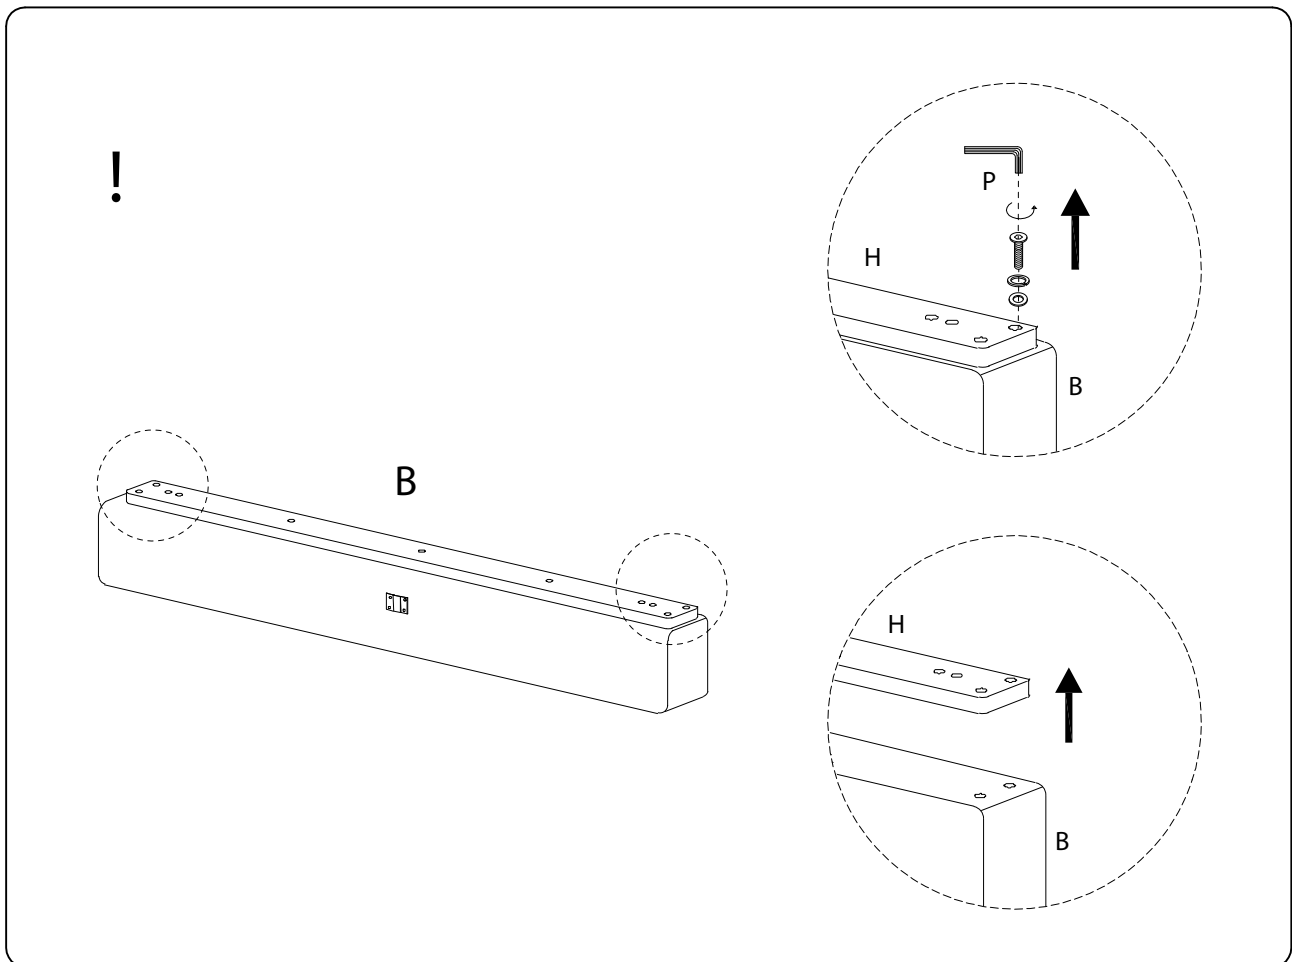

Assembly instructions for the bed, including tool requirements, estimated time, and the number of people needed.

Tools: A circle containing a screwdriver and an Allen key, and a crossed-out power drill icon, with a warning triangle above.

Time: A clock icon with the text "40'".

People: A person icon with the text "2".

<p style="text-align: center;">F</p>  <p style="text-align: center;">x 13</p>	<p style="text-align: center;">G</p>  <p style="text-align: center;">x 4</p>	<p style="text-align: center;">H</p>  <p style="text-align: center;">x 2</p>	<p style="text-align: center;">I</p>  <p style="text-align: center;">M8 x 40</p> <p style="text-align: center;">x 8</p>
<p style="text-align: center;">J</p>  <p style="text-align: center;">M8 x 50</p> <p style="text-align: center;">x 8</p>	<p style="text-align: center;">K</p>  <p style="text-align: center;">M6 x 50</p> <p style="text-align: center;">x 6</p>	<p style="text-align: center;">L</p>  <p style="text-align: center;">x 22</p>	<p style="text-align: center;">M</p>  <p style="text-align: center;">x 16</p>
<p style="text-align: center;">N</p>  <p style="text-align: center;">x 6</p>	<p style="text-align: center;">O</p>  <p style="text-align: center;">M4 x 30</p> <p style="text-align: center;">x 33</p>	<p style="text-align: center;">P</p>  <p style="text-align: center;">x 1</p>	<p style="text-align: center;">Q</p>  <p style="text-align: center;">x 1</p>

O
M4
x
30
x 1