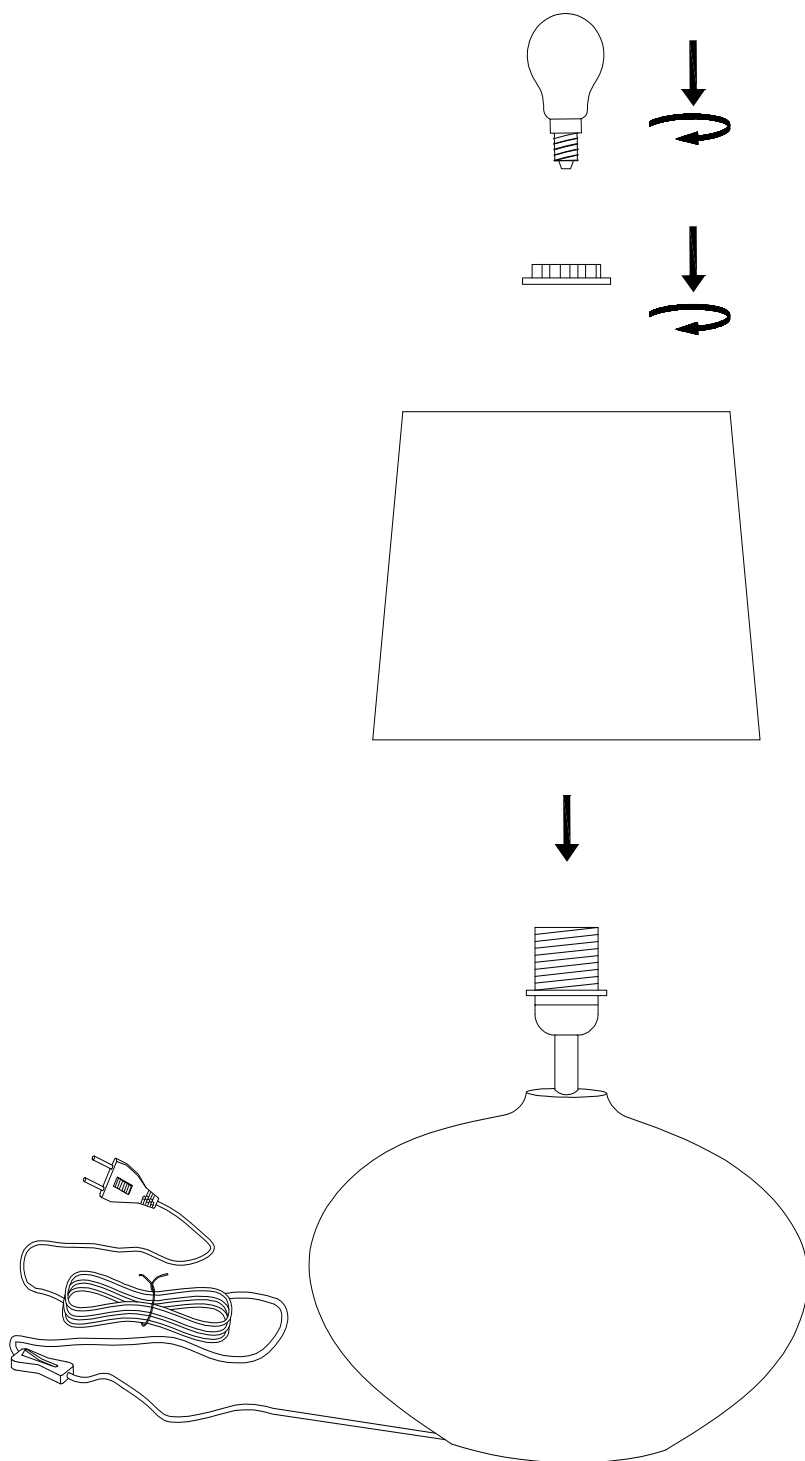

# 8576

E27  
40W  
220-240 V  
50 Hz