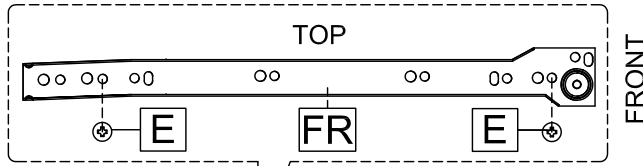

CASTO COFFEE TABLE

30 min

x2

A	 13X	B	 13X	C	 16X	D	 30X	E	 6X 6 x 8 mm	F	 1SET FR FL	G	 1X	H	 3X	I	 3X 6 x 50 mm	J	 1X
K	 4X 6 x 30 mm	L	 9X 10 x 33,5 mm	M	 4X 6 x 13 mm														

3

4

5

6