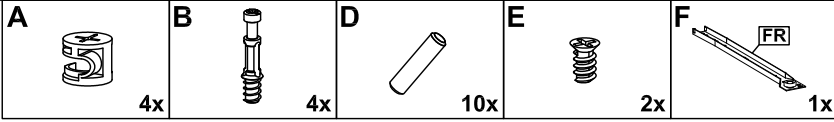

CASTO COFFEE TABLE

30 min

x2

A	 13X	B	 13X	C	 16X	D	 30X	E	 6X 6 x 8 mm	F	 1SET FR FL	G	 1X	H	 3X	I	 3X 6 x 50 mm	J	 1X
K	 4X 6 x 30 mm	L	 9X 10 x 33,5 mm	M	 4X 6 x 13 mm														

3

4

5

6