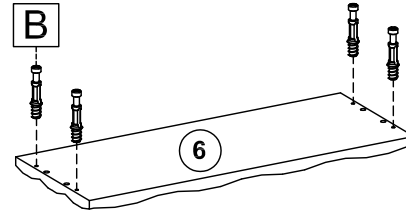

CASTO COFFEE TABLE

30 min

x2

A	 13X	B	 13X	C	 16X	D	 30X	E	 6X 6 x 8 mm	F	 1SET FR FL	G	 1X	H	 3X	I	 3X 6 x 50 mm	J	 1X
K	 4X 6 x 30 mm	L	 9X 10 x 33,5 mm	M	 4X 6 x 13 mm														

3

4

5

6

7

8

9

10

11

12

13

TOP VIEW