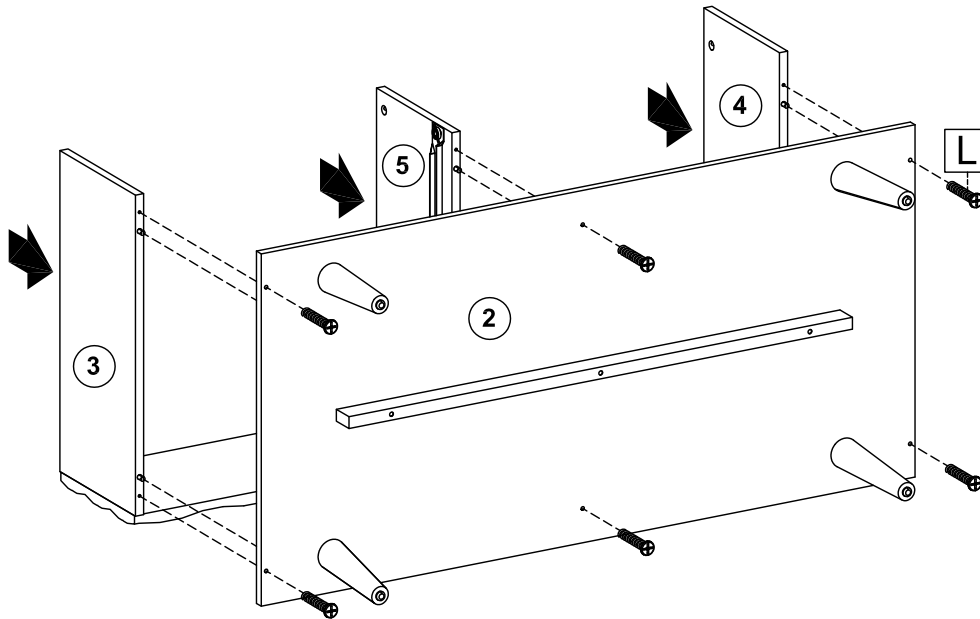

CASTO COFFEE TABLE

30 min

x2

A	 13X	B	 13X	C	 16X	D	 30X	E	 6X 6 x 8 mm	F	 1SET FR FL	G	 1X	H	 3X	I	 3X 6 x 50 mm	J	 1X
K	 4X 6 x 30 mm	L	 9X 10 x 33,5 mm	M	 4X 6 x 13 mm														

3

4

5

6

7

8

9

10

11

12

13

TOP VIEW