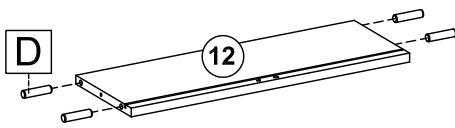

CASTO COFFEE TABLE

30 min

x2

A	 13X	B	 13X	C	 16X	D	 30X	E	 6X 6 x 8 mm	F	 1SET FR FL	G	 1X	H	 3X	I	 3X 6 x 50 mm	J	 1X
K	 4X 6 x 30 mm	L	 9X 10 x 33,5 mm	M	 4X 6 x 13 mm														

3

4

5

6

7

8

9

10

11

12

13

TOP VIEW