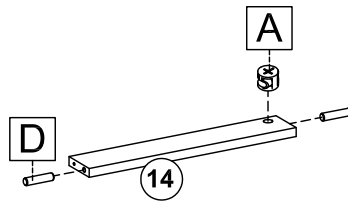

CASTO COFFEE TABLE

30 min

x2

A	 13X	B	 13X	C	 16X	D	 30X	E	 6X 6 x 8 mm	F	 1SET FR FL	G	 1X	H	 3X	I	 3X 6 x 50 mm	J	 1X
K	 4X 6 x 30 mm	L	 9X 10 x 33,5 mm	M	 4X 6 x 13 mm														

3

4

5

6

7

8

9

10

11

12

13

TOP VIEW