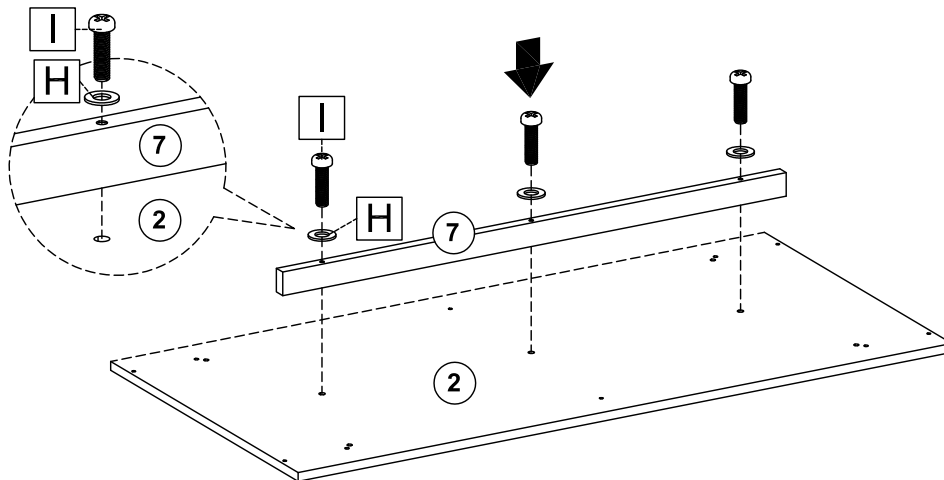

CASTO COFFEE TABLE

30 min

x2

A	 13X	B	 13X	C	 16X	D	 30X	E	 6X 6 x 8 mm	F	 1SET FR FL	G	 1X	H	 3X	I	 3X 6 x 50 mm	J	 1X
K	 4X 6 x 30 mm	L	 9X 10 x 33,5 mm	M	 4X 6 x 13 mm														

3

4

5

6

7

8

9

10

11

12

13

TOP VIEW