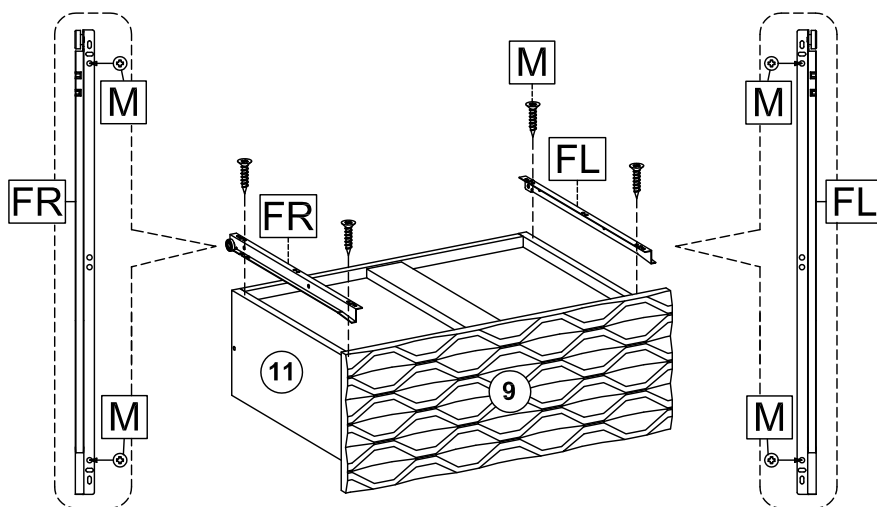

CASTO COFFEE TABLE

30 min

x2

A	 13X	B	 13X	C	 16X	D	 30X	E	 6X 6 x 8 mm	F	 1SET FR FL	G	 1X	H	 3X	I	 3X 6 x 50 mm	J	 1X
K	 4X 6 x 30 mm	L	 9X 10 x 33,5 mm	M	 4X 6 x 13 mm														

3

4

5

6

7

8

9

10

11

12

13

TOP VIEW