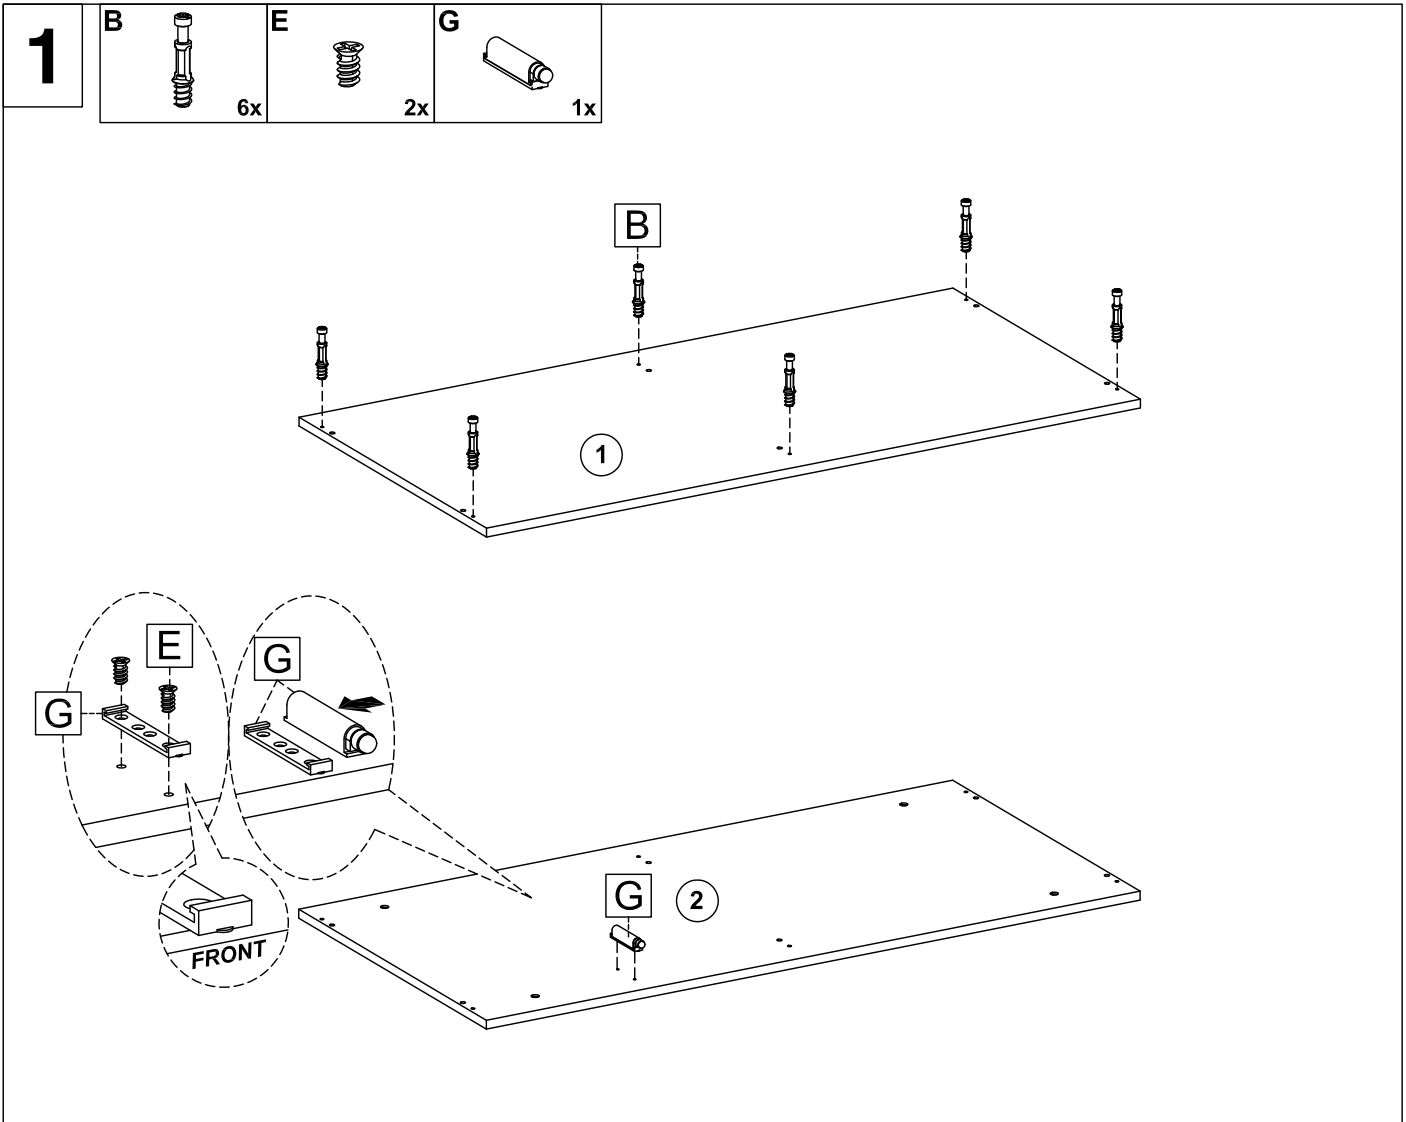

CASTO COFFEE TABLE

30 min

x2

A	 13X	B	 13X	C	 16X	D	 30X	E	 6X 6 x 8 mm	F	 1SET FR FL	G	 1X	H	 3X	I	 3X 6 x 50 mm	J	 1X
K	 4X 6 x 30 mm	L	 9X 10 x 33,5 mm	M	 4X 6 x 13 mm														

3

4

5

6

7

8

9

10

11

12

13

TOP VIEW