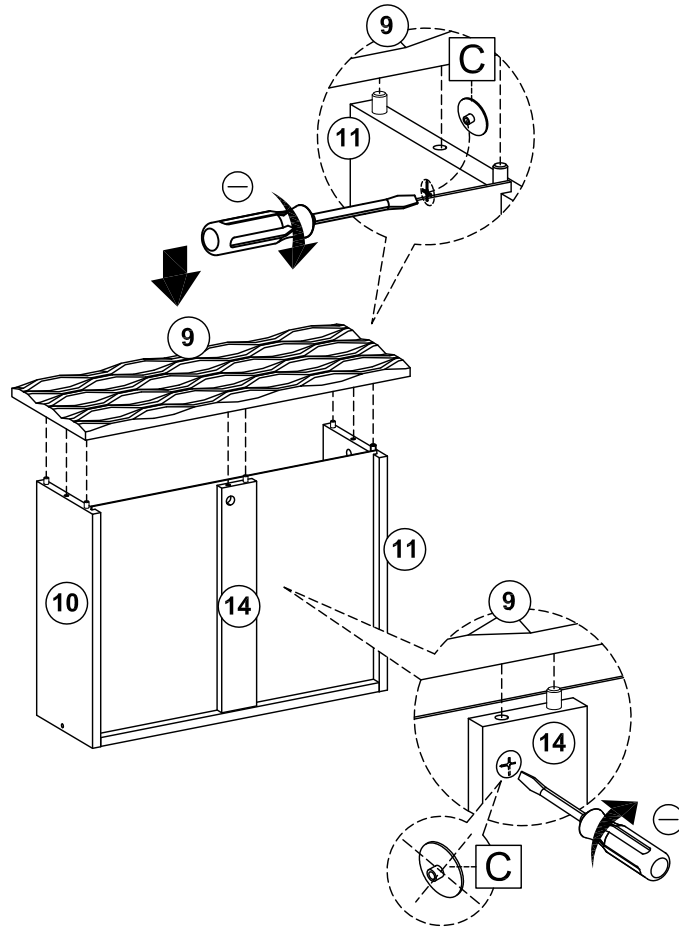

CASTO COFFEE TABLE

30 min

x2

A	 13X	B	 13X	C	 16X	D	 30X	E	 6X 6 x 8 mm	F	 1SET FR FL	G	 1X	H	 3X	I	 3X 6 x 50 mm	J	 1X
K	 4X 6 x 30 mm	L	 9X 10 x 33,5 mm	M	 4X 6 x 13 mm														

3

4

5

6

7

8

9

10

11

12

13

TOP VIEW