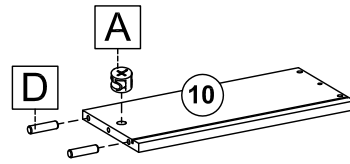

CASTO COFFEE TABLE

30 min

x2

A	 13X	B	 13X	C	 16X	D	 30X	E	 6X 6 x 8 mm	F	 1SET FR FL	G	 1X	H	 3X	I	 3X 6 x 50 mm	J	 1X
K	 4X 6 x 30 mm	L	 9X 10 x 33,5 mm	M	 4X 6 x 13 mm														

3

4

5

6

7

8

9

10

11

12

13

TOP VIEW