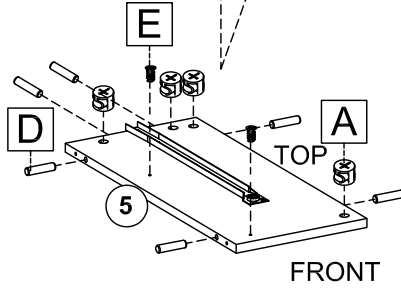

CASTO COFFEE TABLE

30 min

x2

A	 13X	B	 13X	C	 16X	D	 30X	E	 6X 6 x 8 mm	F	 1SET FR FL	G	 1X	H	 3X	I	 3X 6 x 50 mm	J	 1X
K	 4X 6 x 30 mm	L	 9X 10 x 33,5 mm	M	 4X 6 x 13 mm														

3

4

5

6

7

8

9

10

11

12

13

TOP VIEW