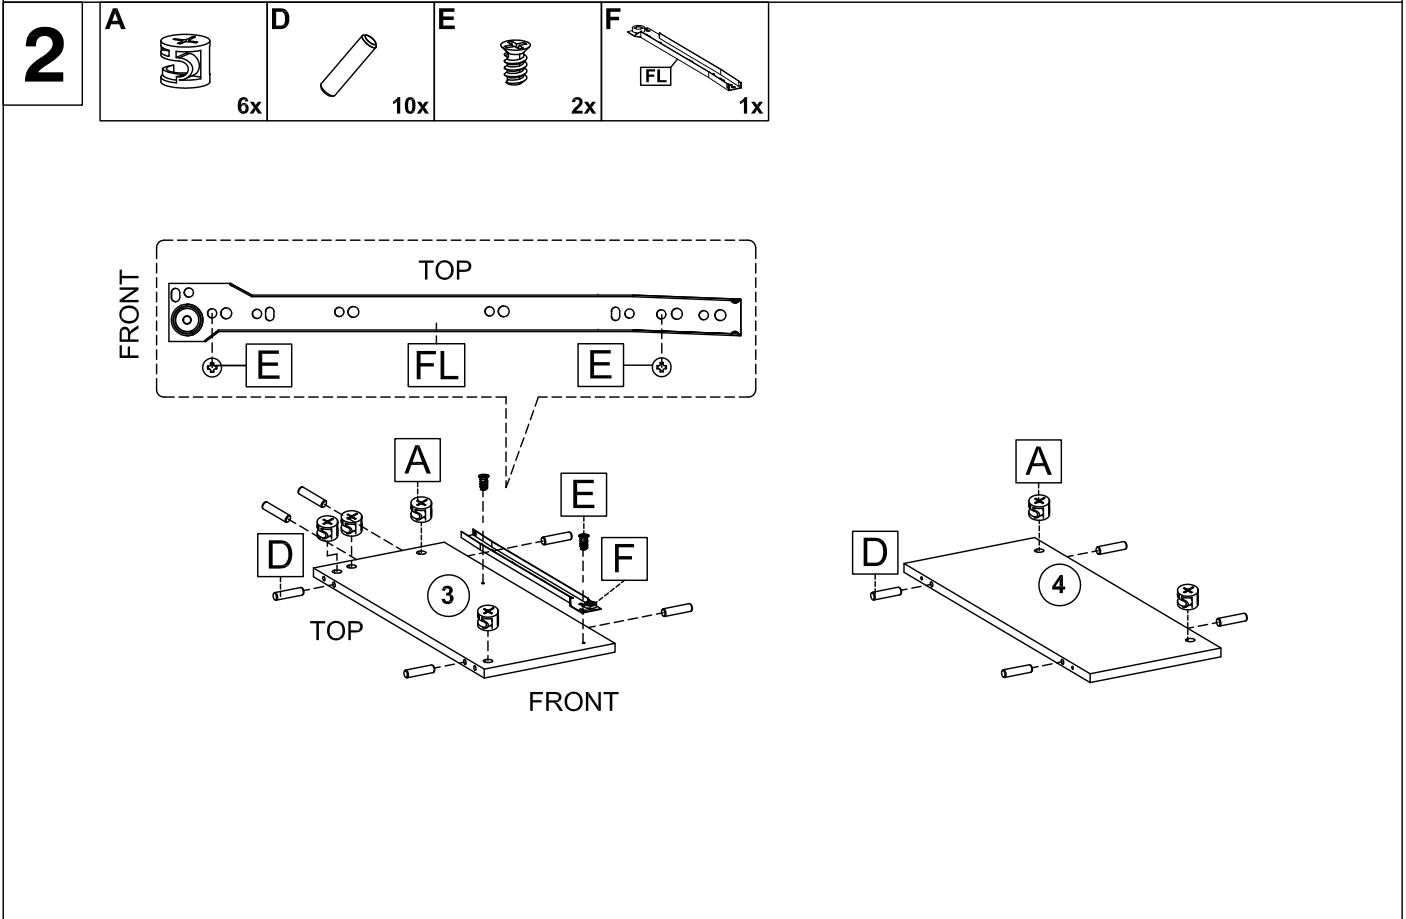

CASTO COFFEE TABLE

30 min

x2

A	 13X	B	 13X	C	 16X	D	 30X	E	 6X 6 x 8 mm	F	 1SET FR FL	G	 1X	H	 3X	I	 3X 6 x 50 mm	J	 1X
K	 4X 6 x 30 mm	L	 9X 10 x 33,5 mm	M	 4X 6 x 13 mm														

3

4

5

6

7

8

9

10

11

12

13

TOP VIEW