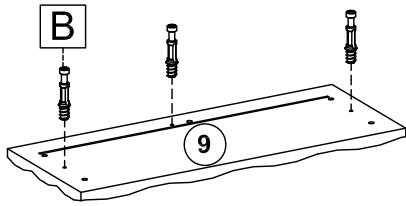

CASTO COFFEE TABLE

30 min

x2

A	 13X	B	 13X	C	 16X	D	 30X	E	 6X 6 x 8 mm	F	 1SET FR FL	G	 1X	H	 3X	I	 3X 6 x 50 mm	J	 1X
K	 4X 6 x 30 mm	L	 9X 10 x 33,5 mm	M	 4X 6 x 13 mm														

3

4

5

6

7

8

9

10

11

12

13

TOP VIEW