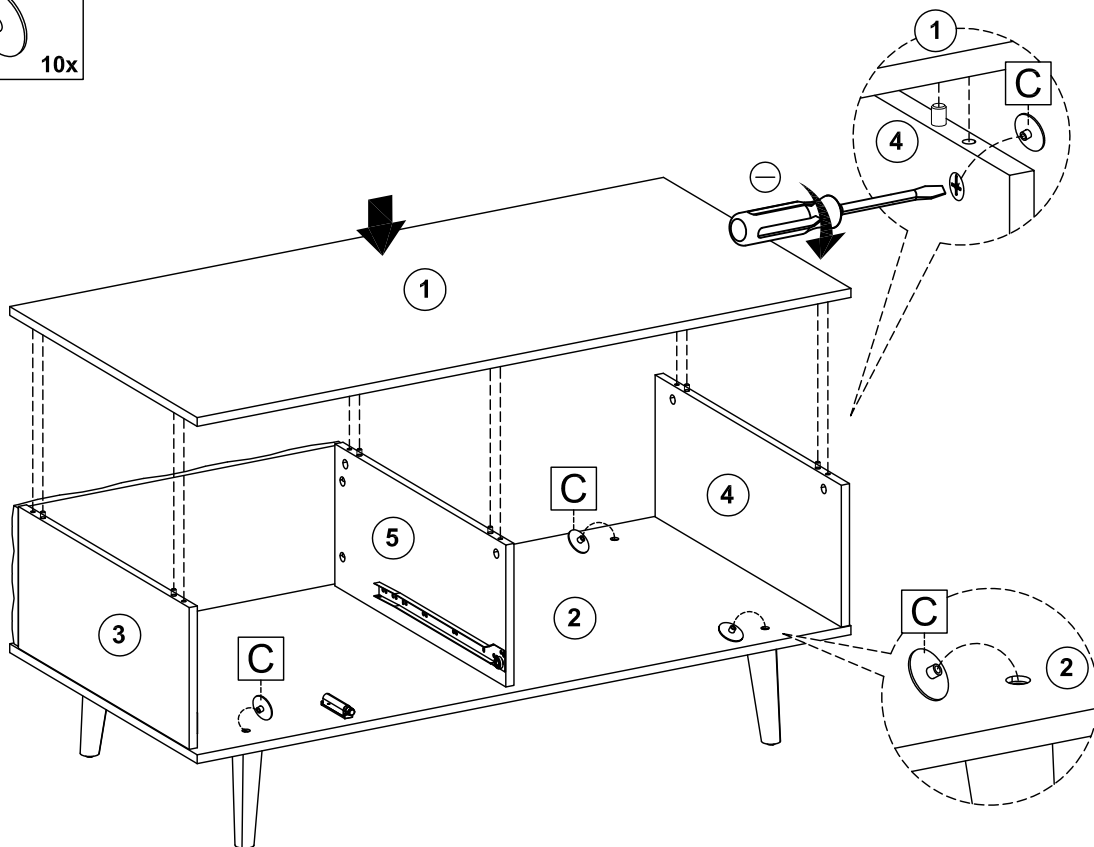

CASTO COFFEE TABLE

30 min

x2

A	 13X	B	 13X	C	 16X	D	 30X	E	 6X 6 x 8 mm	F	 1SET FR FL	G	 1X	H	 3X	I	 3X 6 x 50 mm	J	 1X
K	 4X 6 x 30 mm	L	 9X 10 x 33,5 mm	M	 4X 6 x 13 mm														

3

4

5

6

7

8

9

10

11

12

13

TOP VIEW