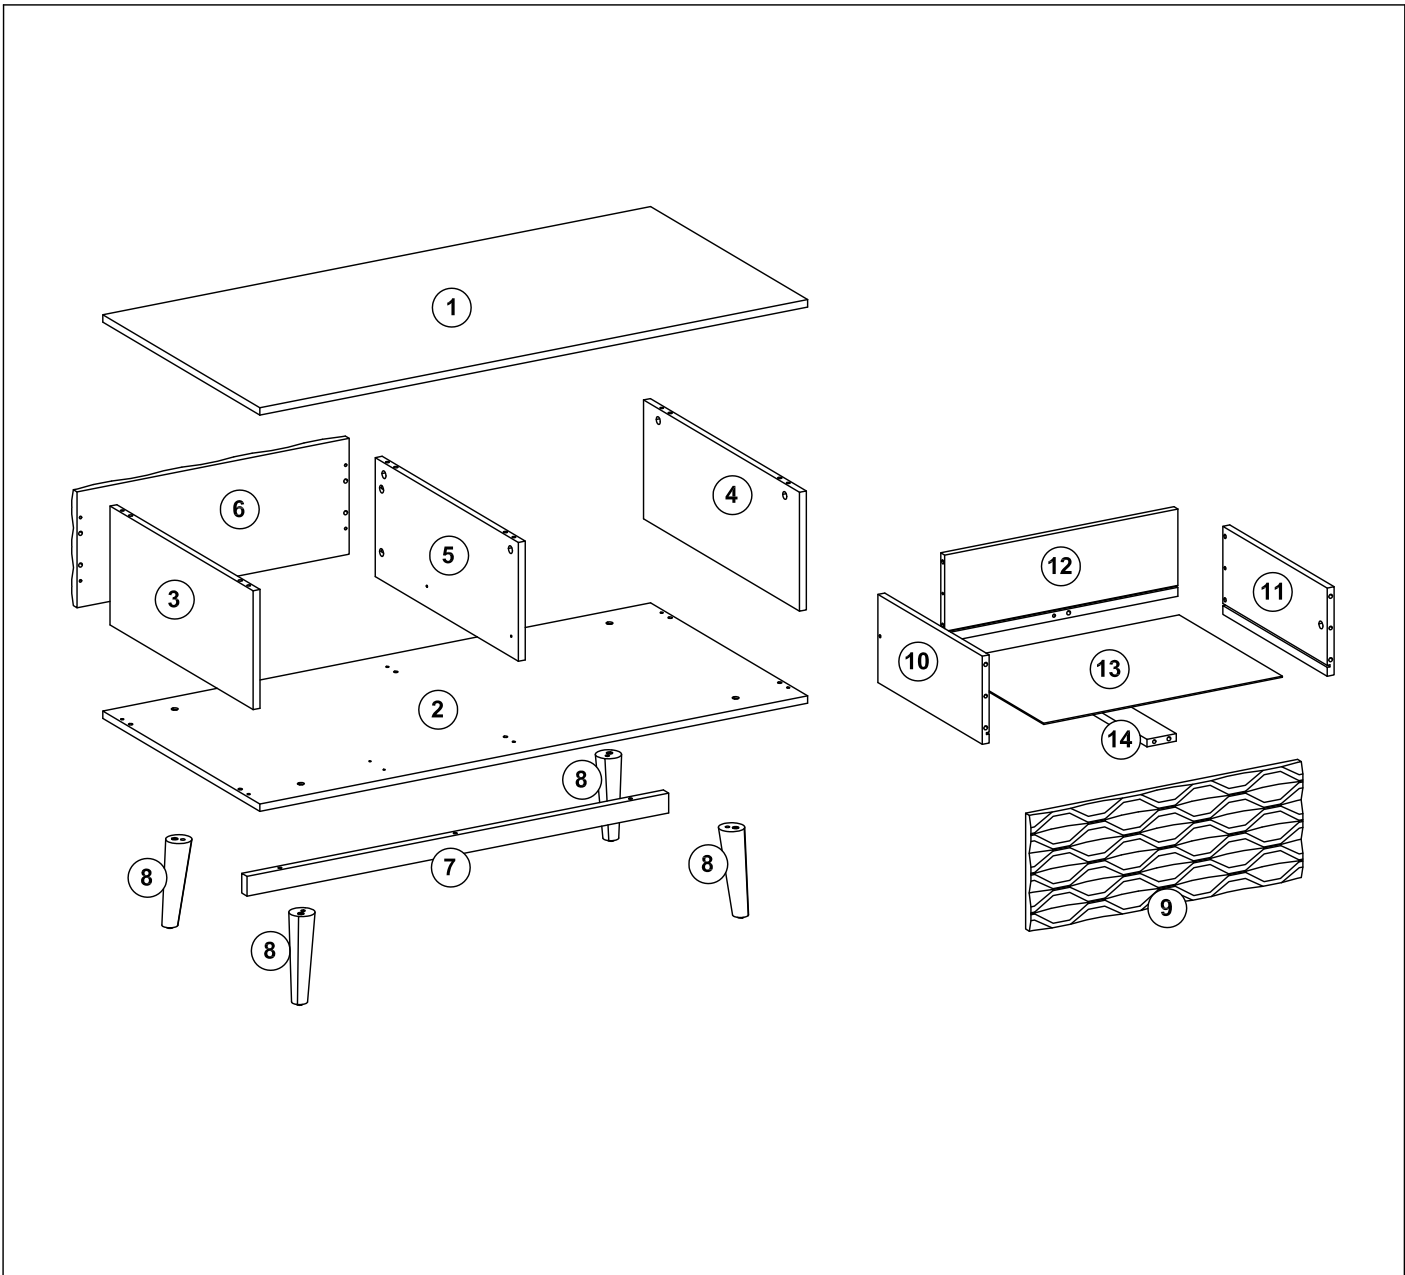

CASTO COFFEE TABLE

30 min

x2

A	 13X	B	 13X	C	 16X	D	 30X	E	 6X 6 x 8 mm	F	 1SET FR FL	G	 1X	H	 3X	I	 3X 6 x 50 mm	J	 1X
K	 4X 6 x 30 mm	L	 9X 10 x 33,5 mm	M	 4X 6 x 13 mm														

3

4

5

6

7

8

9

10

11

12

13

TOP VIEW