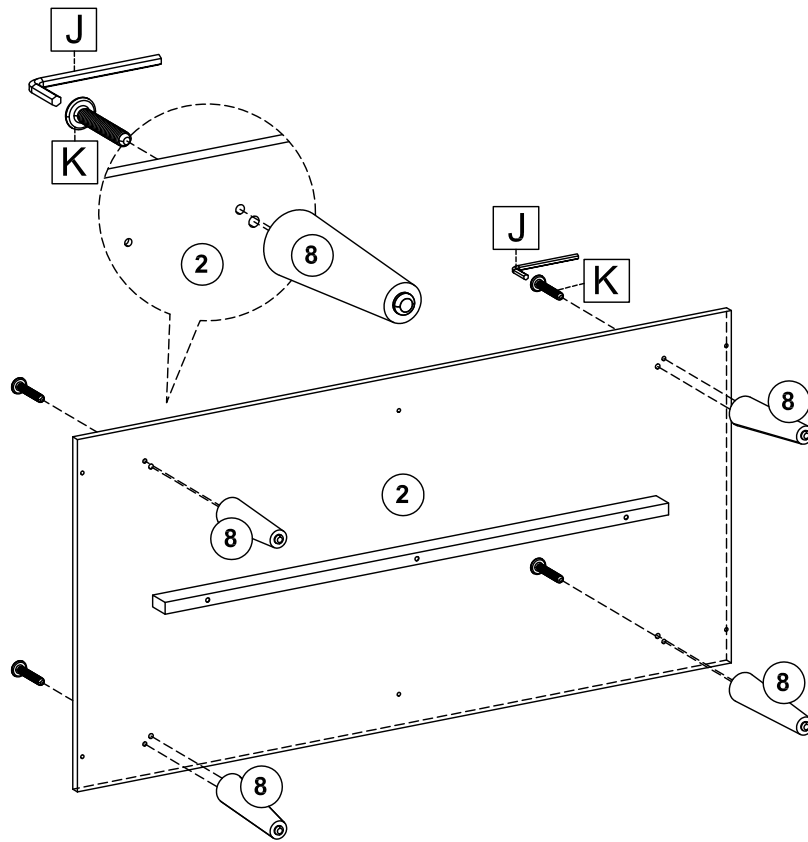

CASTO COFFEE TABLE

30 min

x2

A	 13X	B	 13X	C	 16X	D	 30X	E	 6X 6 x 8 mm	F	 1SET FR FL	G	 1X	H	 3X	I	 3X 6 x 50 mm	J	 1X
K	 4X 6 x 30 mm	L	 9X 10 x 33,5 mm	M	 4X 6 x 13 mm														

3

4

5

6

7

8

9

10

11

12

13

TOP VIEW