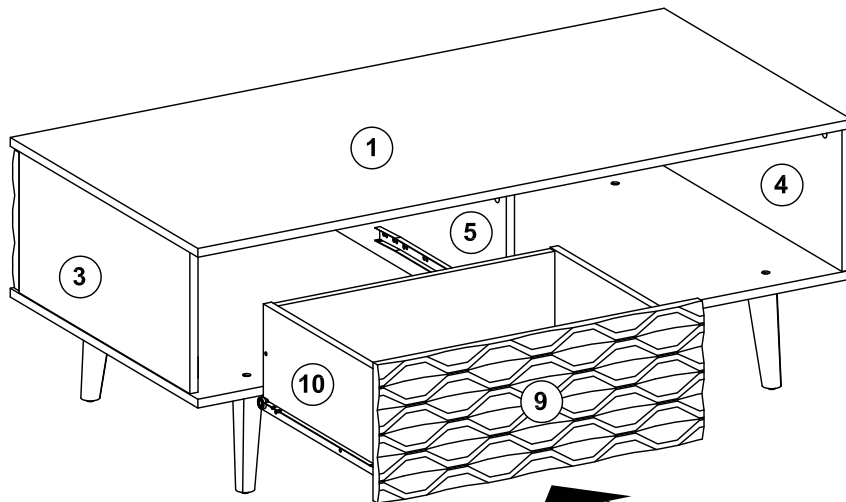

CASTO COFFEE TABLE

30 min

x2

A	 13X	B	 13X	C	 16X	D	 30X	E	 6X 6 x 8 mm	F	 1SET FR FL	G	 1X	H	 3X	I	 3X 6 x 50 mm	J	 1X
K	 4X 6 x 30 mm	L	 9X 10 x 33,5 mm	M	 4X 6 x 13 mm														

3

4

5

6

7

8

9

10

11

12

13

TOP VIEW