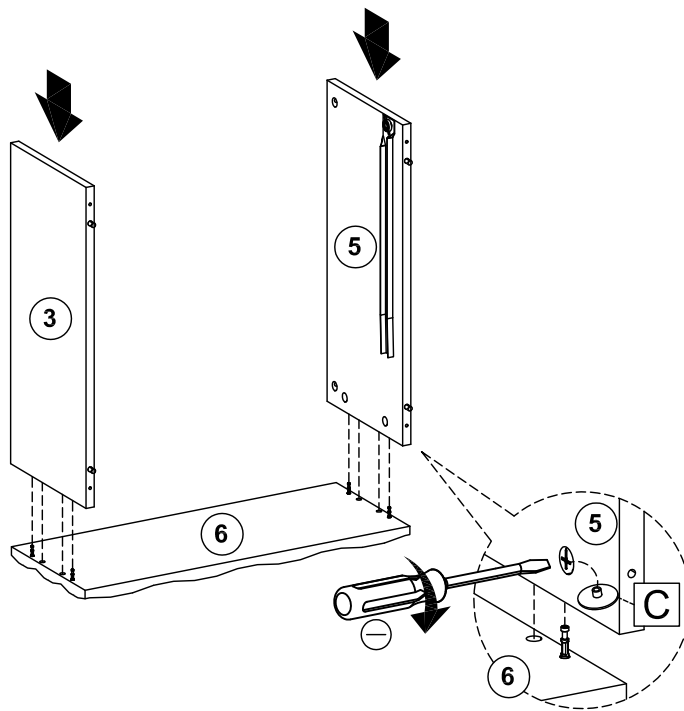

CASTO COFFEE TABLE

30 min

x2

A	 13X	B	 13X	C	 16X	D	 30X	E	 6X 6 x 8 mm	F	 1SET FR FL	G	 1X	H	 3X	I	 3X 6 x 50 mm	J	 1X
K	 4X 6 x 30 mm	L	 9X 10 x 33,5 mm	M	 4X 6 x 13 mm														

3

4

5

6

7

8

9

10

11

12

13

TOP VIEW