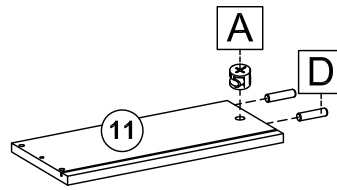

CASTO COFFEE TABLE

30 min

x2

A	 13X	B	 13X	C	 16X	D	 30X	E	 6X 6 x 8 mm	F	 1SET FR FL	G	 1X	H	 3X	I	 3X 6 x 50 mm	J	 1X
K	 4X 6 x 30 mm	L	 9X 10 x 33,5 mm	M	 4X 6 x 13 mm														

3

4

5

6

7

8

9

10

11

12

13

TOP VIEW