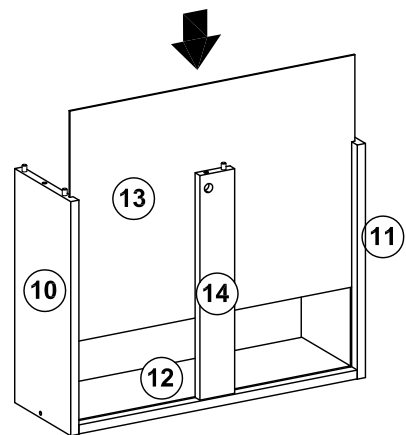

CASTO COFFEE TABLE

30 min

x2

A	 13X	B	 13X	C	 16X	D	 30X	E	 6X 6 x 8 mm	F	 1SET FR FL	G	 1X	H	 3X	I	 3X 6 x 50 mm	J	 1X
K	 4X 6 x 30 mm	L	 9X 10 x 33,5 mm	M	 4X 6 x 13 mm														

3

4

5

6

7

8

9

10

11

12

13

TOP VIEW